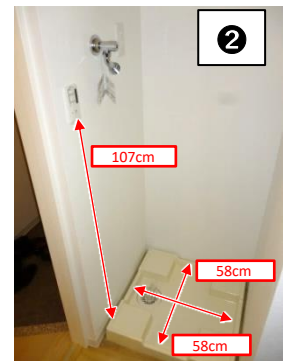

内寸図

教職員宿舎(単身用)

注意

- ①左右反転タイプあり。
- ②寸法は参考ですので、部屋によって多少誤差のある場合があります。

天井高:約215cm

天井高:約200cm

天井高:約220cm

天井高:約215cm

天井高:約240cm

天井高:約240cm

天井高:約240cm

※宿舎内には、インターネット環境を整備しています(入居者は全員契約が必要)
 ※プロバイダーは「MyAgent」となります。詳しくはHPを参照ください(<https://cs-contact.jp/myagent.ne.jp>)
 ※現在別のプロバイダーと契約をされており、引越後も同じメールアドレスを継続して利用されたい場合には、
 現在契約されているプロバイダーに、『メールアドレスを継続利用できるか』を確認してください。
 (継続して使用ができないプロバイダーもありますので、必ず事前に確認をお願いします)