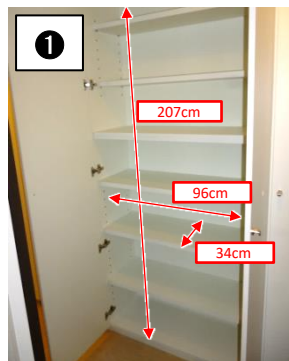

内寸図

教職員宿舎(単身用)

注意

- ①左右反転タイプあり。
- ②寸法は参考ですので、部屋によって多少誤差のある場合があります。

天井高:約215cm

天井高:約200cm

天井高:約220cm

天井高:約215cm

天井高:約240cm

天井高:約240cm

天井高:約240cm

※宿舎内には、インターネット環境を整備しています(入居者は全員契約が必要)
 ※プロバイダーは「MyAgent」となります。詳しくはHPを参照ください(<https://cs-contact.jp/myagent.ne.jp>)
 ※現在別のプロバイダーと契約をされており、引越後も同じメールアドレスを継続して利用されたい場合には、
 現在契約されているプロバイダーに、『メールアドレスを継続利用できるか』を確認してください。
 (継続して使用ができないプロバイダーもありますので、必ず事前に確認をお願いします)