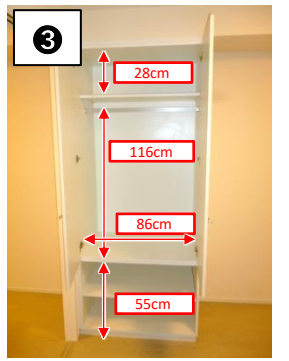

内寸図

教職員宿舎(単身用)

注意

- ①左右反転タイプあり。
- ②寸法は参考ですので、部屋によって多少誤差のある場合があります。

天井高:約215cm

天井高:約200cm

天井高:約220cm

天井高:約215cm

天井高:約240cm

天井高:約240cm

天井高:約240cm

※宿舎内には、インターネット環境を整備しています(入居者は全員契約が必要)
 ※プロバイダーは「MyAgent」となります。詳しくはHPを参照ください(<https://cs-contact.jp/myagent.ne.jp>)
 ※現在別のプロバイダーと契約をされており、引越後も同じメールアドレスを継続して利用されたい場合には、
 現在契約されているプロバイダーに、『メールアドレスを継続利用できるか』を確認してください。
 (継続して使用ができないプロバイダーもありますので、必ず事前に確認をお願いします)