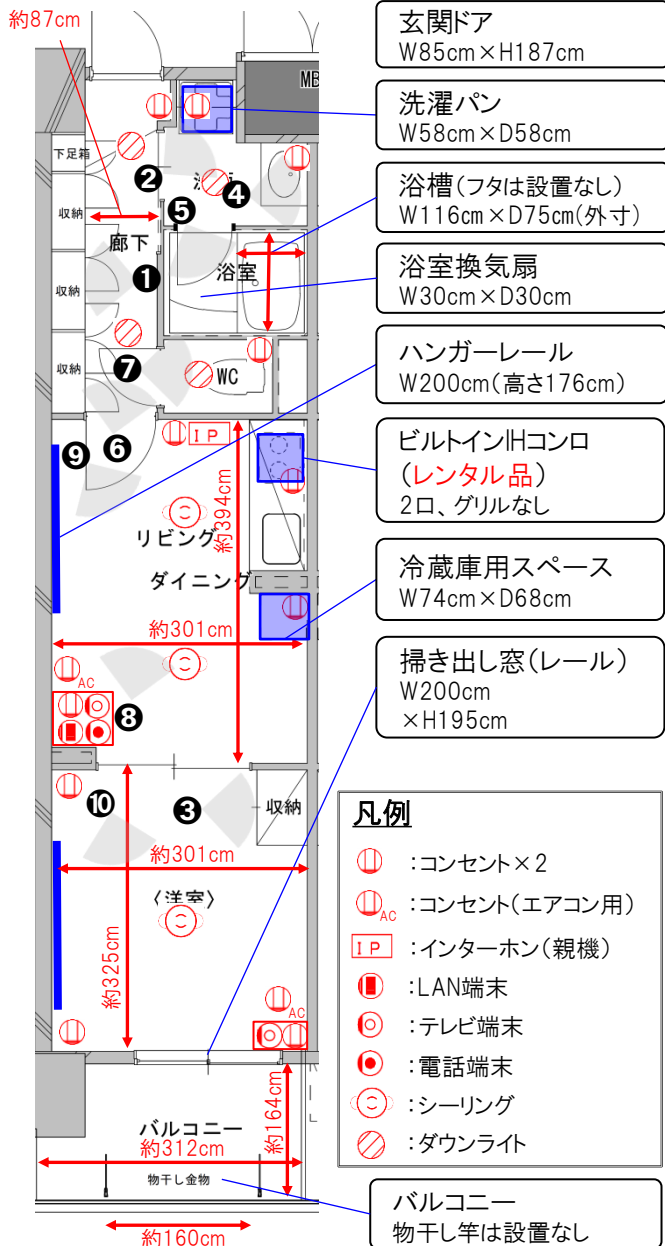

内寸図

教職員宿舎(単身用)

注意

- ①左右反転タイプあり。
- ②寸法は参考ですので、部屋によって多少誤差のある場合があります。

天井高:約215cm

天井高:約200cm

天井高:約220cm

天井高:約215cm

天井高:約240cm

天井高:約240cm

天井高:約240cm

※宿舎内には、インターネット環境を整備しています(入居者は全員契約が必要)
 ※プロバイダーは「MyAgent」となります。詳しくはHPを参照ください(<https://cs-contact.jp/myagent.ne.jp>)
 ※現在別のプロバイダーと契約をされており、引越後も同じメールアドレスを継続して利用されたい場合には、
 現在契約されているプロバイダーに、『メールアドレスを継続利用できるか』を確認してください。
 (継続して使用ができないプロバイダーもありますので、必ず事前に確認をお願いします)