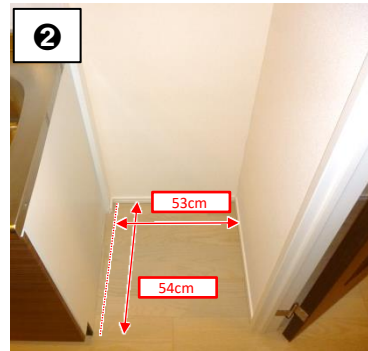

内寸図

教職員宿舎(独身用)

玄関ドア
W85cm×H187cm

下駄箱上スペース
W30cm×D37cm

洗濯パン
W58cm×D58cm

浴室換気扇
W30cm×D30cm

浴槽(フタは設置なし)
W98cm×D53cm(外寸)

ビルトインIHコンロ
(レンタル品)
2口、グリルなし

冷蔵庫用スペース
W53cm×D54cm

エアコン(レンタル品)
10畳用

ハンガーレール
W200cm(高さ176cm)

ベッド(レンタル品)
W100cm×D198cm

カーテン(レンタル品)

凡例

- Ⓛ : コンセント×2
- Ⓛ_{AC} : コンセント(エアコン用)
- IP : インターホン(親機)
- LAN : LAN端末
- TV : テレビ端末
- TEL : 電話端末
- : シーリング
- Ⓛ : ダウンライト

バルコニー
物干し竿は設置なし

注意

- ①左右反転タイプあり。
- ②寸法は参考ですので、部屋によって多少誤差のある場合があります。

天井高:約215cm

天井高:約215cm

天井高:約200cm

天井高:約230cm

天井高:約235cm