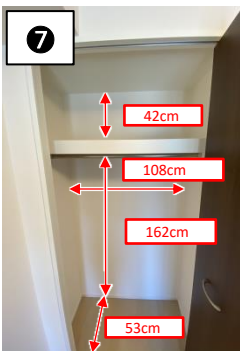

内寸図

教職員宿舎(独身用)

玄関ドア
W85cm×H187cm

下駄箱上スペース
W30cm×D37cm

洗濯パン
W58cm×D58cm

浴室換気扇
W30cm×D30cm

浴槽(フタは設置なし)
W98cm×D53cm(外寸)

ビルトインIHコンロ
(レンタル品)
2口、グリルなし

冷蔵庫用スペース
W53cm×D54cm

エアコン(レンタル品)
10畳用

ハンガーレール
W200cm(高さ176cm)

ベッド(レンタル品)
W100cm×D198cm

カーテン(レンタル品)

凡例

- Ⓛ : コンセント×2
- Ⓛ_{AC} : コンセント(エアコン用)
- IP : インターホン(親機)
- LAN : LAN端末
- TV : テレビ端末
- TEL : 電話端末
- : シーリング
- Ⓛ : ダウンライト

バルコニー
物干し竿は設置なし

注意

- ①左右反転タイプあり。
- ②寸法は参考ですので、部屋によって多少誤差のある場合があります。

天井高:約215cm

天井高:約215cm

天井高:約200cm

天井高:約230cm

天井高:約235cm