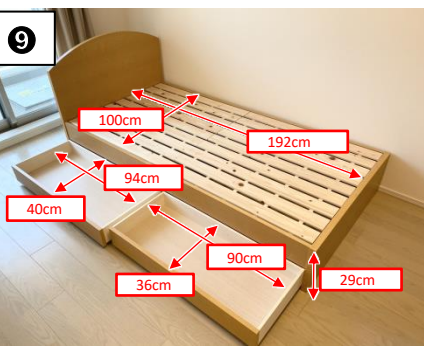

内寸図

教職員宿舎(独身用)

玄関ドア
W85cm×H187cm

下駄箱上スペース
W30cm×D37cm

洗濯パン
W58cm×D58cm

浴室換気扇
W30cm×D30cm

浴槽(フタは設置なし)
W98cm×D53cm(外寸)

ビルトインIHコンロ
(レンタル品)
2口、グリルなし

冷蔵庫用スペース
W53cm×D54cm

エアコン(レンタル品)
10畳用

ハンガーレール
W200cm(高さ176cm)

ベッド(レンタル品)
W100cm×D198cm

カーテン(レンタル品)

凡例

- Ⓛ : コンセント×2
- Ⓛ_{AC} : コンセント(エアコン用)
- IP : インターホン(親機)
- LAN : LAN端末
- TV : テレビ端末
- TEL : 電話端末
- : シーリング
- Ⓛ : ダウンライト

バルコニー
物干し竿は設置なし

注意

- ①左右反転タイプあり。
- ②寸法は参考ですので、部屋によって多少誤差のある場合があります。

天井高:約215cm

天井高:約215cm

天井高:約200cm

天井高:約230cm

天井高:約235cm