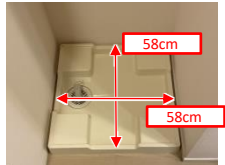

内寸図

教職員宿舎(独身用)

玄関ドア
W85cm×H187cm

下駄箱上スペース
W30cm×D37cm

洗濯パン
W58cm×D58cm

浴室換気扇
W30cm×D30cm

浴槽(フタは設置なし)
W98cm×D53cm(外寸)

ビルトインIHコンロ
(レンタル品)
2口、グリルなし

冷蔵庫用スペース
W53cm×D54cm

エアコン(レンタル品)
10畳用

ハンガーレール
W200cm(高さ176cm)

ベッド(レンタル品)
W100cm×D198cm

カーテン(レンタル品)

凡例

- Ⓛ : コンセント×2
- Ⓛ_{AC} : コンセント(エアコン用)
- IP : インターホン(親機)
- LAN : LAN端末
- TV : テレビ端末
- TEL : 電話端末
- : シーリング
- Ⓛ : ダウンライト