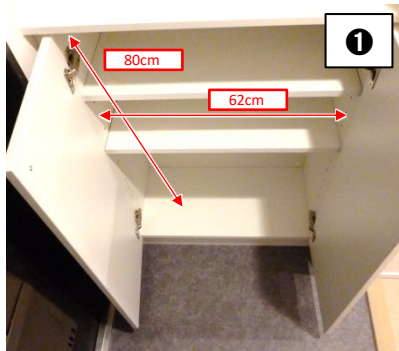

内寸図

教職員宿舎(独身用)

玄関ドア
W85cm×H187cm

下駄箱上スペース
W30cm×D37cm

洗濯パン
W58cm×D58cm

浴室換気扇
W30cm×D30cm

浴槽(フタは設置なし)
W98cm×D53cm(外寸)

ビルトインIHコンロ
(レンタル品)
2口、グリルなし

冷蔵庫用スペース
W53cm×D54cm

エアコン(レンタル品)
10畳用

ハンガーレール
W200cm(高さ176cm)

ベッド(レンタル品)
W100cm×D198cm

カーテン(レンタル品)

凡例

- Ⓛ : コンセント×2
- Ⓛ_{AC} : コンセント(エアコン用)
- IP : インターホン(親機)
- LAN : LAN端末
- TV : テレビ端末
- TEL : 電話端末
- : シーリング
- Ⓛ : ダウンライト

バルコニー
物干し竿は設置なし

注意

- ①左右反転タイプあり。
- ②寸法は参考ですので、部屋によって多少誤差のある場合があります。

天井高:約215cm

天井高:約215cm

天井高:約200cm

天井高:約230cm

天井高:約235cm