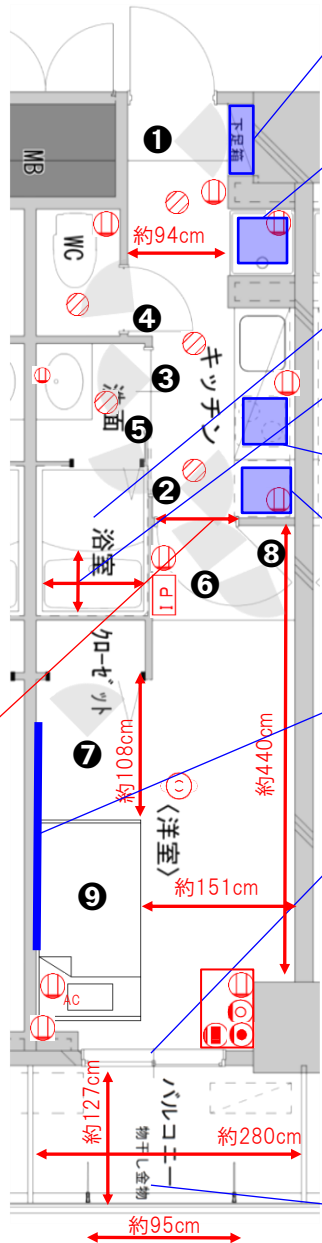

内寸図

教職員宿舎(独身用)

玄関ドア
W85cm×H187cm

下駄箱上スペース
W30cm×D37cm

洗濯パン
W58cm×D58cm

浴室換気扇
W30cm×D30cm

浴槽(フタは設置なし)
W98cm×D53cm(外寸)

ビルトインIHコンロ
(レンタル品)
2口、グリルなし

冷蔵庫用スペース
W53cm×D54cm

エアコン(レンタル品)
10畳用

ハンガーレール
W200cm(高さ176cm)

ベッド(レンタル品)
W100cm×D198cm

カーテン(レンタル品)

凡例

- Ⓛ : コンセント×2
- Ⓛ_{AC} : コンセント(エアコン用)
- IP : インターホン(親機)
- LAN : LAN端末
- TV : テレビ端末
- TEL : 電話端末
- : シーリング
- Ⓛ : ダウンライト

バルコニー
物干し竿は設置なし

注意

- ①左右反転タイプあり。
- ②寸法は参考ですので、部屋によって多少誤差のある場合があります。

天井高:約215cm

天井高:約215cm

天井高:約200cm

天井高:約230cm

天井高:約235cm