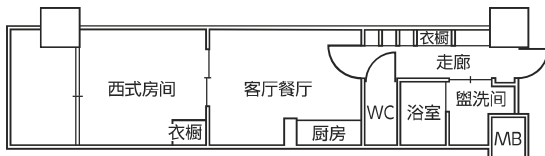

※1 家具等租借费(必交) ※2 其他还有网络接入费用(必交)

停车场等费用【月付、含税】

汽车停车位 8,000日元/自行车 500日元/轻便摩托车 1,000日元/摩托车 1,500日元

居住期限

以大阪大学的聘用年数为上限, 最长10年

教职工宿舍房型 (布局、设备概要)

独身用 (共24户)

※ 图示比例尺大于其他类型房间。

设备概要 1K・约25㎡

厨房、洗手间、浴室、空调、窗帘、床架、IH炉灶

单身用 (共40户)

设备概要 1LDK・约37㎡

客厅餐厅、厨房、洗手间、浴室、IH炉灶

家庭用 (共40户)

设备概要 3LDK・约72㎡

客厅餐厅、厨房、洗手间、浴室、IH炉灶