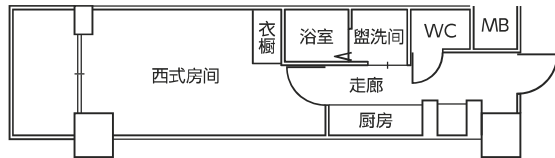

※1 家具等租借费(必交) ※2 其他还有网络接入费用(必交)

停车场等费用【月付、含税】

汽车停车位 8,000日元/自行车 500日元/轻便摩托车 1,000日元/摩托车 1,500日元

居住期限

以大阪大学的聘用年数为上限, 最长10年

教职工宿舍房型 (布局、设备概要)

独身用 (共24户)

※ 图示比例尺大于其他类型房间。

设备概要 1K・约25㎡

厨房、洗手间、浴室、空调、窗帘、床架、IH炉灶

单身用 (共40户)

设备概要 1LDK・约37㎡

客厅餐厅、厨房、洗手间、浴室、IH炉灶

家庭用 (共40户)

设备概要 3LDK・约72㎡

客厅餐厅、厨房、洗手间、浴室、IH炉灶