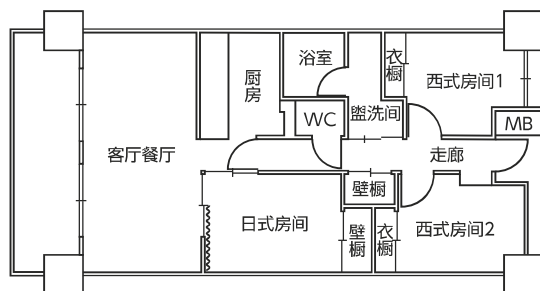

设备概要 1K・约25㎡

厨房、洗手间、浴室、空调、窗帘、床架、IH炉灶

单身用 (共40户)

设备概要 1LDK・约37㎡

客厅餐厅、厨房、洗手间、浴室、IH炉灶

家庭用 (共40户)

设备概要 3LDK・约72㎡

客厅餐厅、厨房、洗手间、浴室、IH炉灶